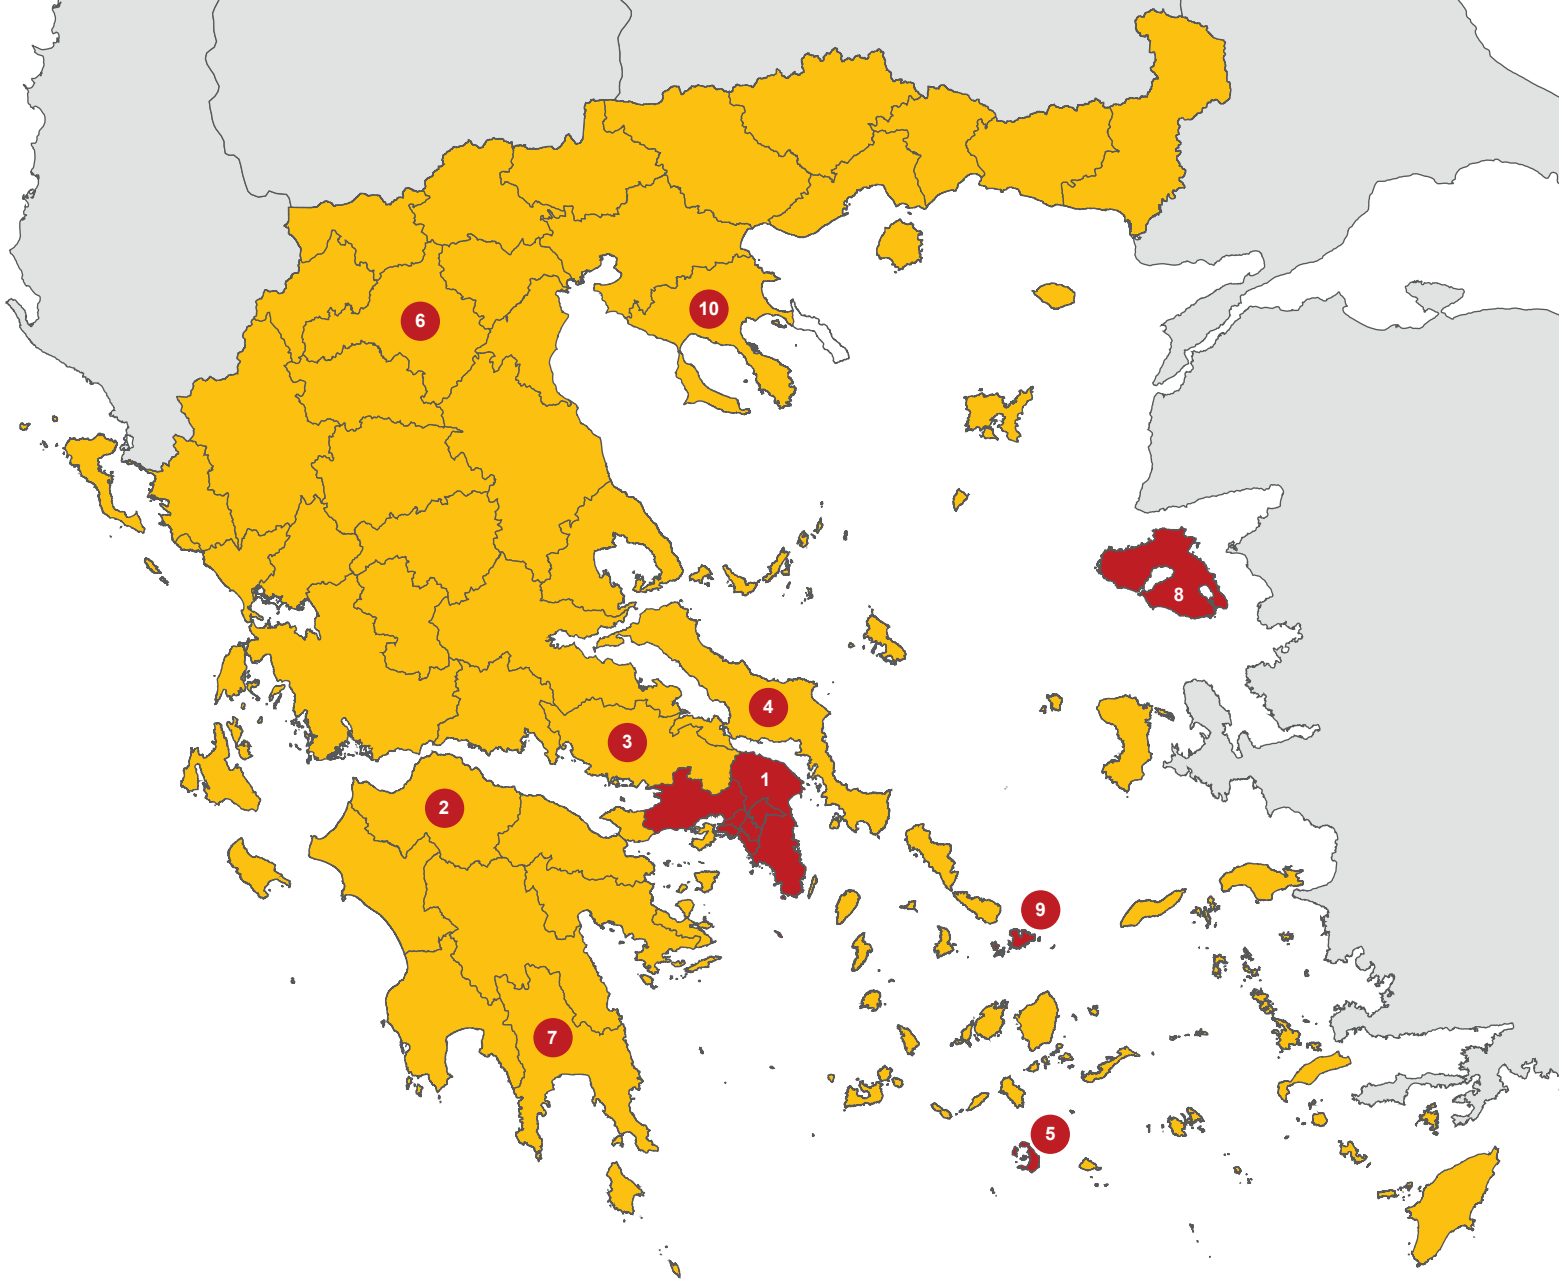

Υπόμνημα

Επίπεδα Υγειονομικής Ασφάλειας

ΕΠΙΠΕΔΟ

A

Επιτήρηση

ΕΠΙΠΕΔΟ

B

Αυξημένος Κίνδυνος

- 1 Π.Ε. Ανατολικής Αττικής, Π.Ε. Βόρειου Τομέα Αθηνών, Π.Ε. Δυτικής Αττικής, Π.Ε. Δυτικού Τομέα Αθηνών, Π.Ε. Κεντρικού Τομέα Αθηνών, Π.Ε. Νότιου Τομέα Αθηνών, Π.Ε. Πειραιά
- 2 Δήμος Πατρέων
- 3 Δήμος Θηβαίων, Δήμος Τανάγρας
- 4 Δήμος Χαλκιδαιών
  Οικισμός Ρομά Δ.Ε. Δυστίων Δήμου Κύμης-Αλιβερίου

- 5 Δήμος Θήρας
- 6 Δήμος Εορδαίας
- 7 Δήμος Σπάρτης
- 8 Π.Ε. Λέσβου
- 9 Δήμος Μυκόνου
- 10 Δήμος Νέας Προποντίδας